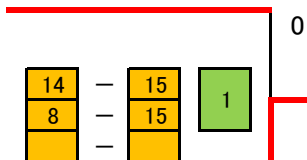

第77回春季区民大会 決勝トーナメント(DL-4)

A 野田 智美 (船堀BC)
角田 綾子 (船堀BC)

B 岡田 光希 (江戸川女子高校)
平林 果奈 (江戸川女子高校)