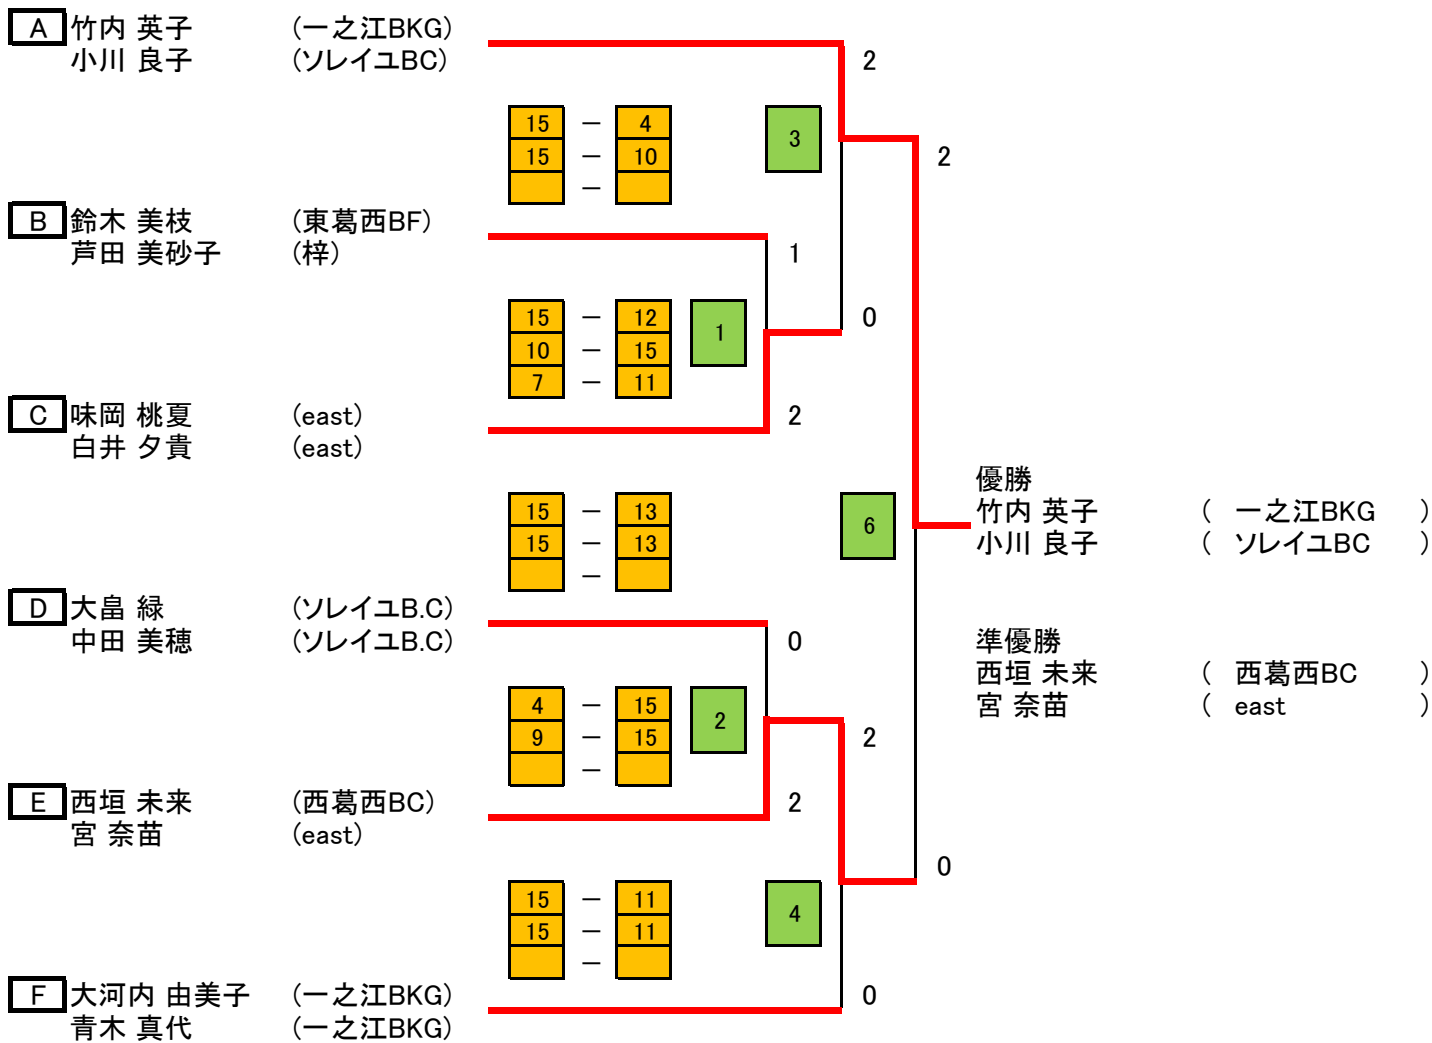

第77回春季区民大会 決勝トーナメント(DL-1)