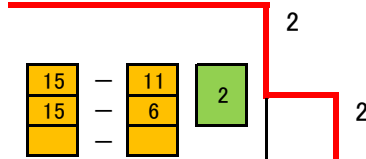

第76回秋季区民大会 決勝トーナメント(DL-5B)

A 根岸 久美子 (BAD MINT)
大山 七重 (BAD MINT)

B 田中 みゆき (ソレイユB. C)
加藤 香里 (ソレイユB. C)

C 右立 奈美 (西葛西レディース)
吉田 紗甫里 (西葛西レディース)

優勝
右立 奈美 (西葛西レディース)
吉田 紗甫里 (西葛西レディース)

D 木下 亮子 (BAD MINT)
七井 和葉 (BAD MINT)