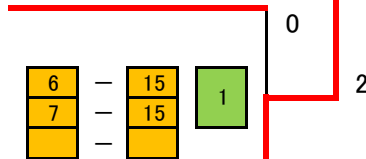

C 右立 奈美 (西葛西レディース)
吉田 紗甫里 (西葛西レディース)