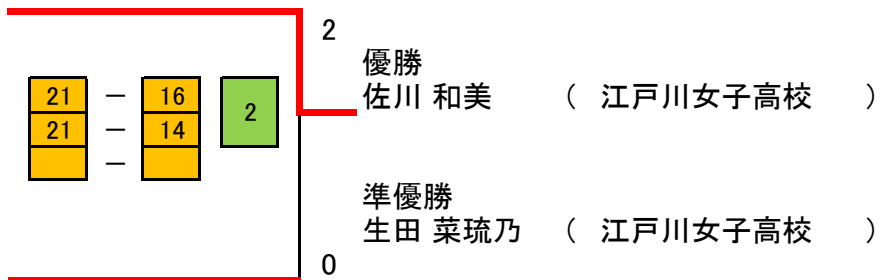

第75回秋季区民大会 決勝トーナメント(SL-4)

A 佐川 和美 (江戸川女子高校)