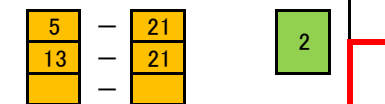

第75回秋季区民大会 決勝トーナメント(DL-3)

A 大谷 千佳 (TOMOシス)
川上 ゆり江 (TOMOシス)

B 永井 真由美 (一般)
安藤 千恵実 (一般)

C 菅野 みぎわ (えどピー)
鈴木 真由美 (えどピー)

D 細谷 直美 (S1あすかクラブ)
内山 恭子 (S1あすかクラブ)

優勝
細谷 直美 (S1あすかクラブ)
内山 恭子 (S1あすかクラブ)

準優勝
永井 真由美 (一般)
安藤 千恵実 (一般)