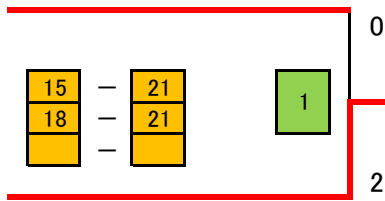

第75回秋季区民大会 決勝トーナメント(DL-3)

A 大谷 千佳 (TOMOシス)
川上 ゆり江 (TOMOシス)

B 永井 真由美 (一般)
安藤 千恵実 (一般)