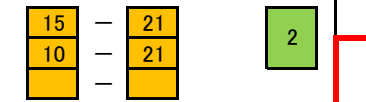

第75回秋季区民大会 決勝トーナメント(DL-2)

A 前田 真知子 (ふじクラブ)
四宮 聡子 (ふじクラブ)

B 埜 智子 (ブルーベリー)
高山 瑠美 (ブルーベリー)

C 宮崎 裕代 (フォークス)
猪瀬 千絵 (フォークス)

D 林 恵 (西葛西レディース)
松隈 安紀子 (西葛西レディース)

三位決定戦

前田 真知子 (ふじクラブ)
四宮 聡子 (ふじクラブ)

宮崎 裕代 (フォークス)
猪瀬 千絵 (フォークス)