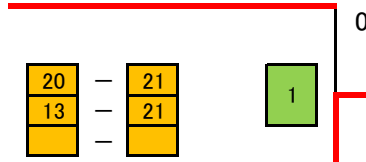

第75回秋季区民大会 決勝トーナメント(DL-2)

A 前田 真知子 (ふじクラブ)
四宮 聡子 (ふじクラブ)

B 埜 智子 (ブルーベリー)
高山 瑠美 (ブルーベリー)