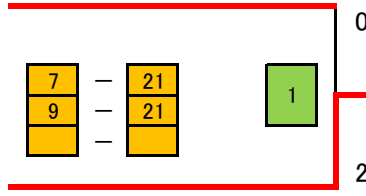

第52回会長杯争奪戦大会 決勝トーナメント(DL-3)

A 大村 真紀子 (一般)
山崎 恵美 (一般)

B 平石 菜月 (かつや)
白井 夕貴 (かつや)