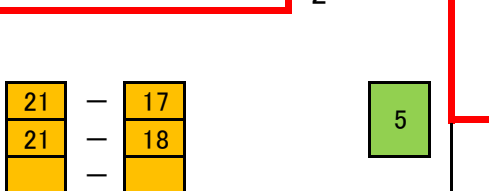

優勝
齋藤 早季子 (江戸川女子)

D 玉山 絵毬 (紅葉川高)