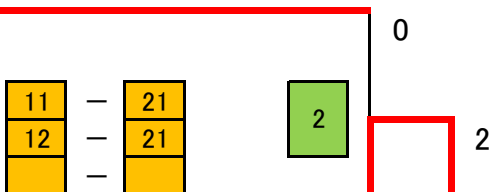

第72回春季区民大会 決勝トーナメント(L-4)

A 植木 咲妃 (江戸川女子)

B 中村 奈瑞菜 (江戸川女子)