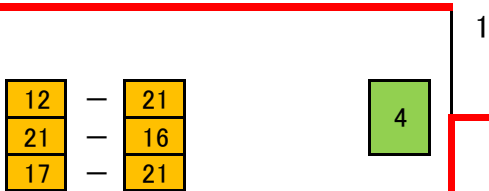

三位決定戦

植木 咲妃 (江戸川女子)

第三位
宮原 冴里 (江戸川女子)

宮原 冴里 (江戸川女子)