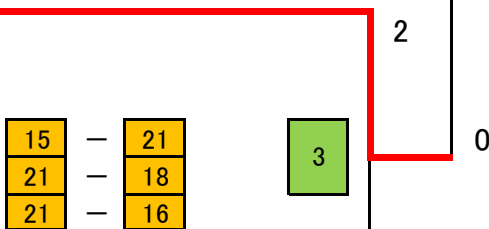

準優勝
玉山 絵毬 (紅葉川高)

E 宮原 冴里 (江戸川女子)