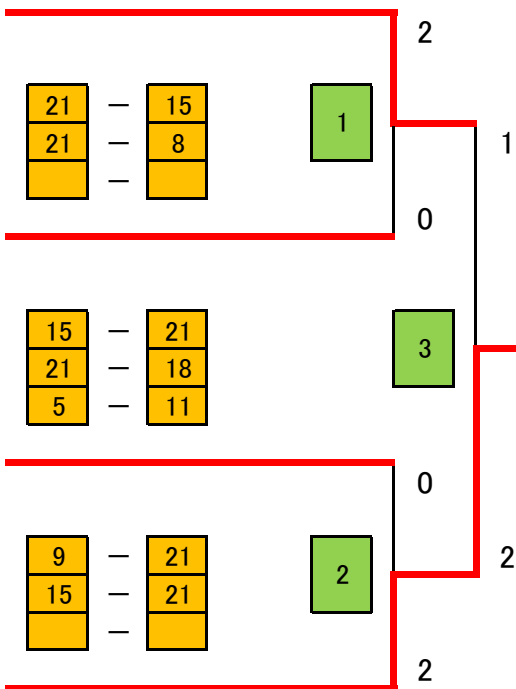

9	-	21
15	-	21
	-	

2

D 伊藤 大雪 (Lien)
白井 由紀子 (にのえBC)

優勝
伊藤 大雪 (Lien)
白井 由紀子 (にのえBC)

準優勝
浅利 明 (WBC)
黒田 千尋 (WBC)