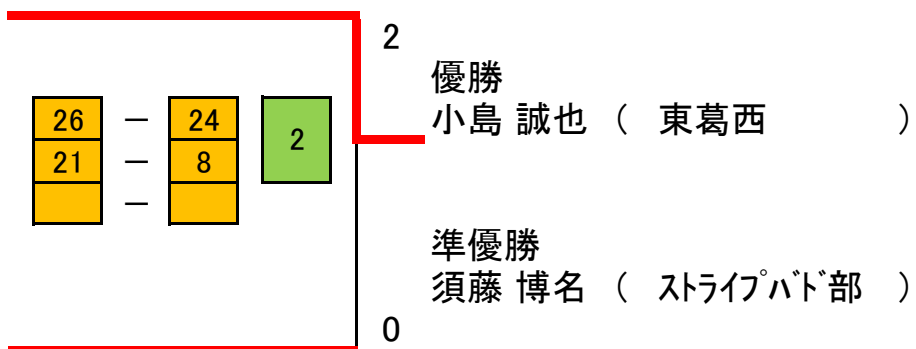

第71回秋季区民大会 決勝トーナメント(M-1)

A 小島 誠也 (東葛西)

B 須藤 博名 (ストライプハド部)

A 吉田 誠 (酒豪)