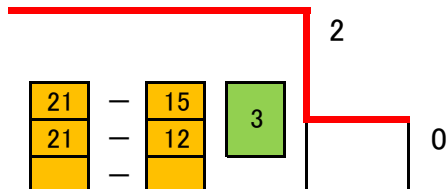

# 第70回秋季区民大会 決勝トーナメント(M-3)

**A** 城谷 航太郎 (江戸川高)

**B** 吉長 鵬 (羽林軍)

**C** 且井 翔太 (小岩高)

**D** 浅利 明 (WBC)

**E** 市村 大地 (小松川高)

**F** 久松 厚介 (シャトルメイト)

**G** 古舘 風矢 (江戸川高)