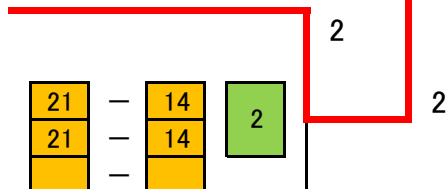

# 第70回秋季区民大会 決勝トーナメント(M-3)

**A** 城谷 航太郎 (江戸川高)

**B** 吉長 鵬 (羽林軍)

**C** 且井 翔太 (小岩高)

**D** 浅利 明 (WBC)

**E** 市村 大地 (小松川高)

**F** 久松 厚介 (シャトルメイト)

**G** 古舘 風矢 (江戸川高)