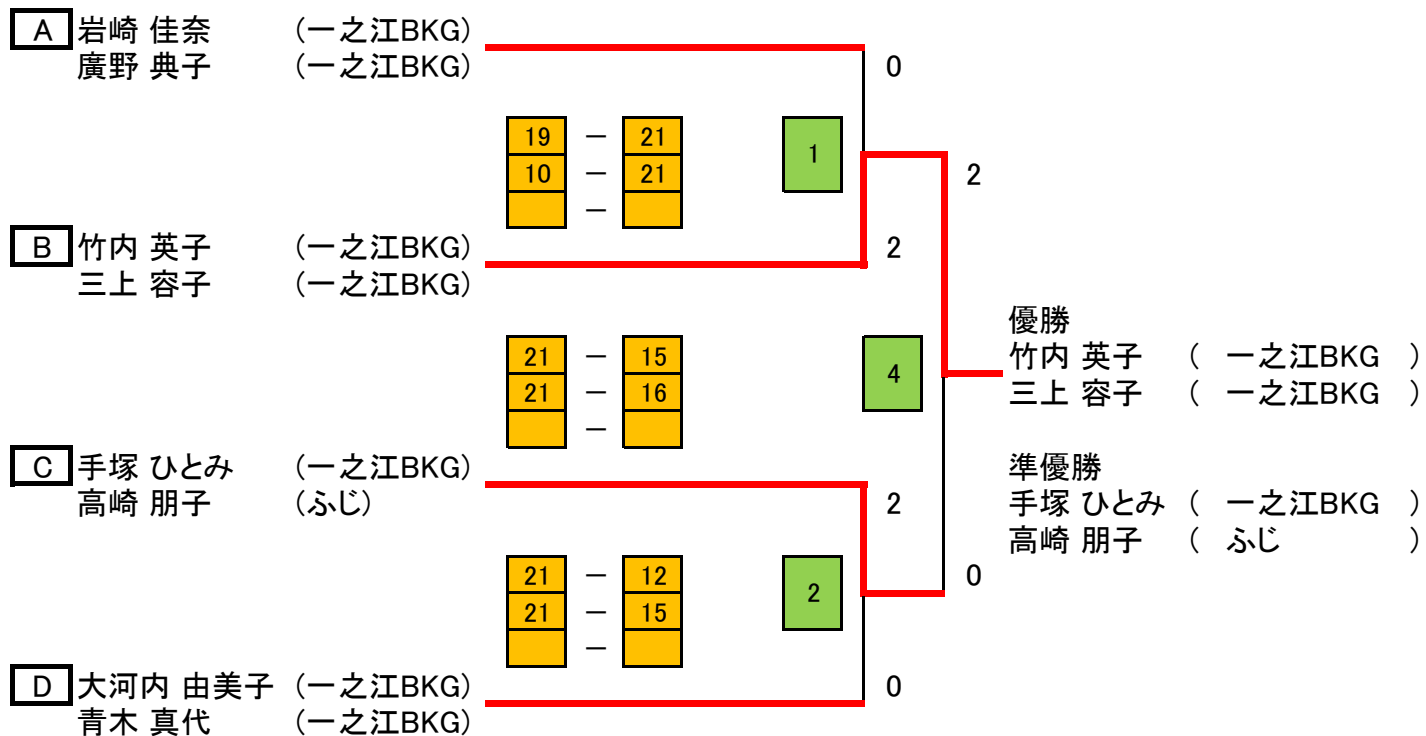

第68回春季区民大会 決勝トーナメント(L-1)