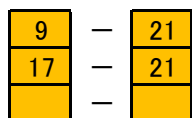

第77回秋季区民大会 決勝トーナメント(SL-1)

A 相川 三奈美 (ブルーベリー)

0
優勝
Lele Riya (NP Rallies)

B Lele Riya (NP Rallies)

2
準優勝
相川 三奈美 (ブルーベリー)

A 小川 良子 (ソレイユB.C)