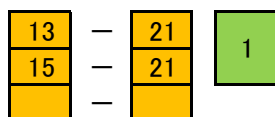

第77回秋季区民大会 決勝トーナメント(SL-1)

A 相川 三奈美 (ブルーベリー)

0
優勝
Lele Riya (NP Rallies)

B Lele Riya (NP Rallies)

2
準優勝
相川 三奈美 (ブルーベリー)

A 小川 良子 (ソレイユB.C)

0
第三位
波多野 晴香 (ソレイユB.C)

B 波多野 晴香 (ソレイユB.C)