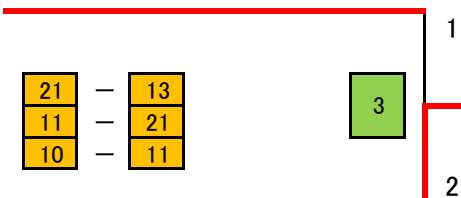

三位決定戦

小山 ゆう紀 (ブルーベリー)
吉岡 ユカ子 (ブルーベリー)

第三位
新保 和香奈 (ふじクラブ)
前田 真知子 (ふじクラブ)

新保 和香奈 (ふじクラブ)
前田 真知子 (ふじクラブ)