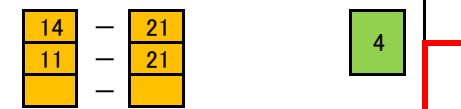

C 新保 和香奈 (ふじクラブ)
前田 真知子 (ふじクラブ)