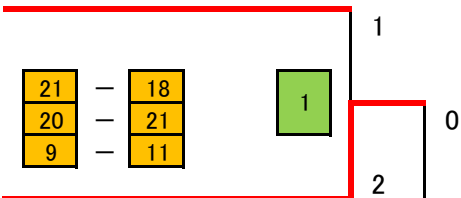

第75回春季区民大会 決勝トーナメント(DL-2)

A 小山 ゆう紀 (ブルーベリー)
吉岡 ユカ子 (ブルーベリー)

B 棚橋 京子 (Bドリーム)
杉岡 友里 (Bドリーム)