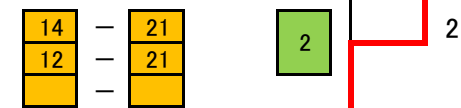

第75回春季区民大会 決勝トーナメント(DL-2)

A 小山 ゆう紀 (ブルーベリー)
吉岡 ユカ子 (ブルーベリー)

B 棚橋 京子 (Bドリーム)
杉岡 友里 (Bドリーム)

C 新保 和香奈 (ふじクラブ)
前田 真知子 (ふじクラブ)

D 芦田 美砂子 (S1あすかクラブ)
貝塚 征子 (S1あすかクラブ)

優勝
芦田 美砂子 (S1あすかクラブ)
貝塚 征子 (S1あすかクラブ)

準優勝
棚橋 京子 (Bドリーム)
杉岡 友里 (Bドリーム)