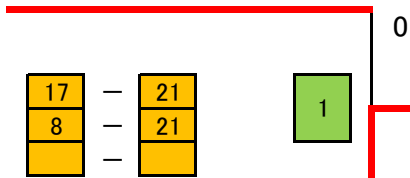

第52回会長杯争奪戦大会 決勝トーナメント(DL-5)

A 長野 郁世 (ふじクラブ)
久保 千春 (ふじクラブ)

B 小野 景子 (南葛西)
須田 美穂子 (南葛西)