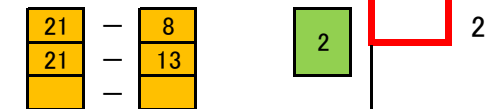

第52回会長杯争奪戦大会 決勝トーナメント(DL-5)

A 長野 郁世 (ふじクラブ)
久保 千春 (ふじクラブ)

B 小野 景子 (南葛西)
須田 美穂子 (南葛西)

C 濱田 恵子 (ルーキーズ)
松林 梓 (鹿本クラブ)

D 中村 なつみ (シャトルメイト)
渡邊 昭子 (シャトルメイト)

優勝
濱田 恵子 (ルーキーズ)
松林 梓 (鹿本クラブ)

準優勝
小野 景子 (南葛西)
須田 美穂子 (南葛西)