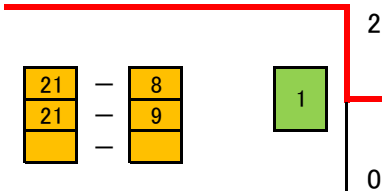

第52回会長杯争奪戦大会 決勝トーナメント(DL-4)

A 廣瀬 寿理 (ふじクラブ)
田丸 恵子 (ふじクラブ)

B 猪野 育子 (えどピー)
山田 祐子 (えどピー)