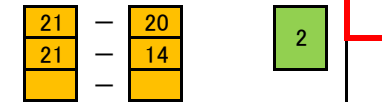

# 第52回会長杯争奪戦大会 決勝トーナメント(DL-4)

**A** 廣瀬 寿理 (ふじクラブ)  
田丸 恵子 (ふじクラブ)

**B** 猪野 育子 (えどピー)  
山田 祐子 (えどピー)

**C** 大柿 真弓 (S1あすかクラブ)  
石井 香織 (西葛西レディース)

**D** 田中 直美 (e-Rock's)  
山口 美紀 (e-Rock's)

優勝  
廣瀬 寿理 ( ふじクラブ )  
田丸 恵子 ( ふじクラブ )