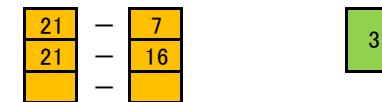

C 大柿 真弓 (S1あすかクラブ)
石井 香織 (西葛西レディース)