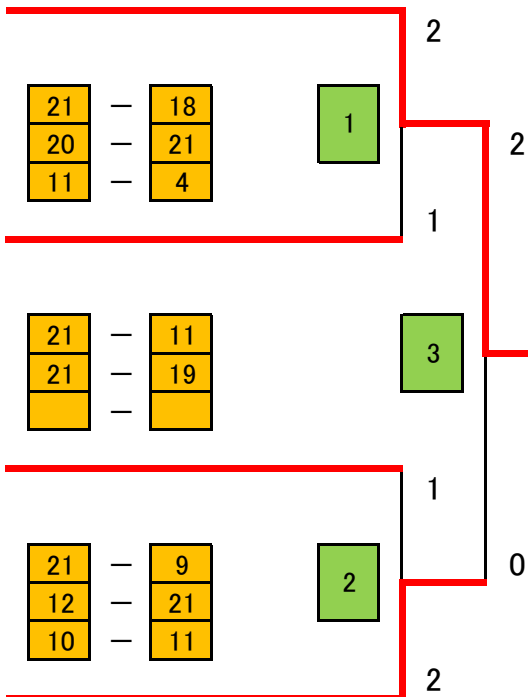

# 第71回秋季区民大会 決勝トーナメント(MIX-1)

**A** 松丸 一輝 (鹿本)  
松丸 早織 (一之江BKG)

21	-	18
20	-	21
11	-	4

1

**B** 石塚 由希也 (グリーン)  
鈴木 美枝 (東葛西)

21	-	11
21	-	19
	-	

3

**C** 松島 良介 (酒豪)  
渡部 千彩 (酒豪)

21	-	9
12	-	21
10	-	11

2

**D** 山崎 拓也 (西葛西)  
大庭 瑞季 (一之江BKG)

優勝  
松丸 一輝 (鹿本 )  
松丸 早織 (一之江BKG )

準優勝  
山崎 拓也 (西葛西 )  
大庭 瑞季 (一之江BKG )