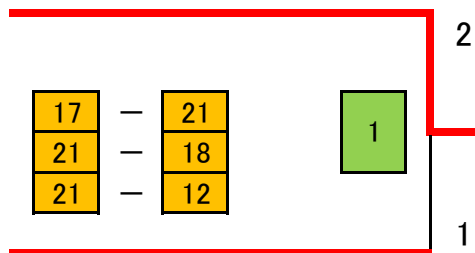

第68回春季区民大会 決勝トーナメント(M-3)

A 鈴木 拓人 (YDK)

B 清家 碩 (アンブレラ)

17	-	21
21	-	18
21	-	12

C 太田 琉夏 (葛西工業)

21	-	11
18	-	21
13	-	21

D 村瀬 和弥 (葛西工業)

19	-	21
18	-	21
	-	

2

1

1

0

2

2

優勝
村瀬 和弥 (葛西工業)

準優勝
鈴木 拓人 (YDK)

三位決定戦

清家 碩 (アンブレラ)

21	-	13
21	-	13
	-	

太田 琉夏 (葛西工業)

2

第三位
清家 碩 (アンブレラ)

0